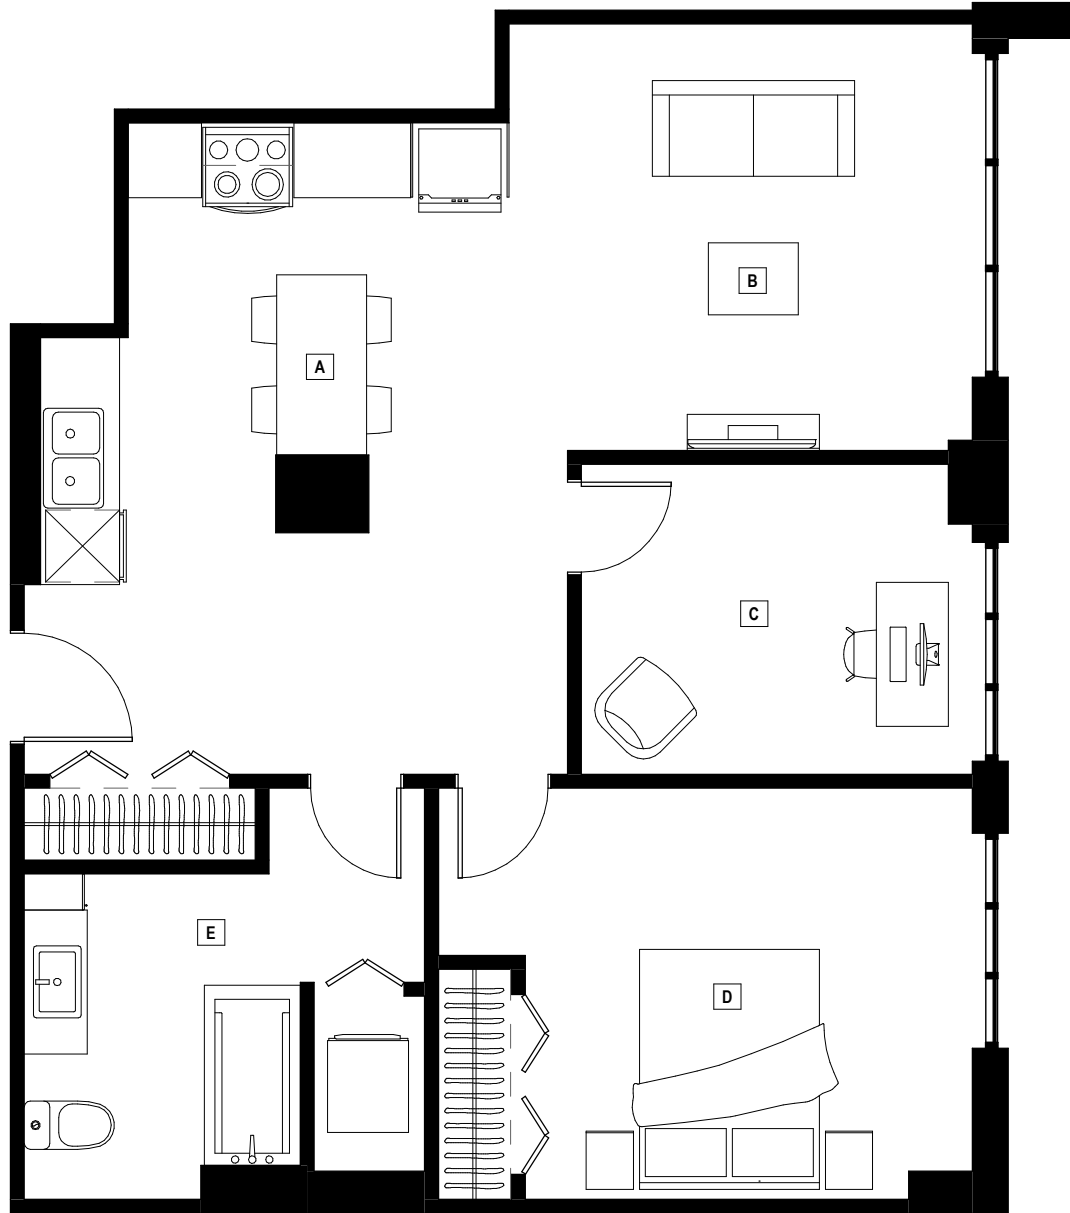

Stella

RÉSIDENCE PRIVÉE POUR RETRAITÉS
PRIVATE RETIREMENT RESIDENCE

TYPE 4.5-B-1

SUPERFICIE | AREA

795 PI² | SQ. FT

- | | |
|--|--|
| A CUISINE / SALLE À MANGER
KITCHEN / DINING
13' - 0" x 12' - 4" | D CHAMBRE BEDROOM
14' - 10" x 11' - 0" |
| B SÉJOUR LIVING ROOM
12' - 6" x 11' - 10" | E SALLE DE BAIN BATHROOM
10' - 4" x 8' - 11" |
| C BUREAU OFFICE
10' - 10" x 8' - 6" | |

UNITÉS | UNITS

116

PLAN CLÉ | KEY PLAN